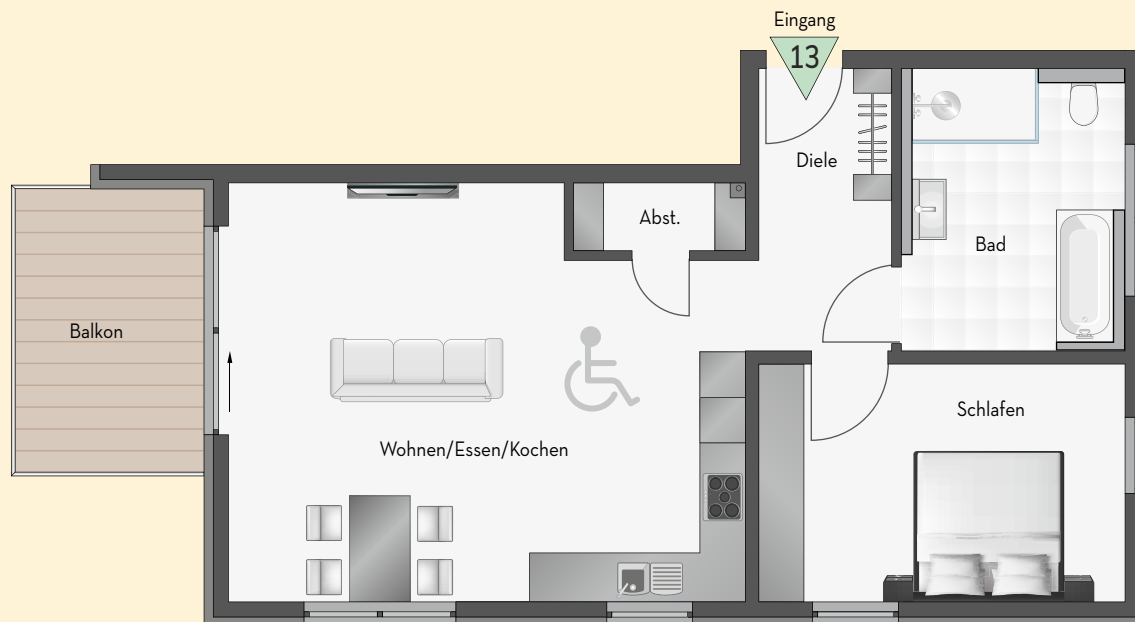

OBERGESCHOSS HAUS ② ESPACHSTRASSE 2

WOHNUNG 13 | 2 1/2-ZIMMER | 72,74 m²

Haus 2 | Wohnung 13
Draufsicht OG

Haus 2 | Wohnung 13
OG | Ansicht Ost

Haus 2 | Wohnung 13
OG | Ansicht West

Haus 2 | Wohnung 13
OG | Ansicht Süd

LOCHENBLICK

WEILSTETTEN

Wohnen/Essen/Kochen	34,41 m ²
Schlafen	14,78 m ²
Bad	10,33 m ²
Abstellraum	1,95 m ²
Diele	6,58 m ²
Balkon	9,38 m ² - 50% = 4,69 m ²
Wohnfläche gesamt	72,74 m²

Maßstab: 1:100

Unverbindliche Illustration, Grundrissänderungen vorbehalten.

MRW BAUKONZEPT